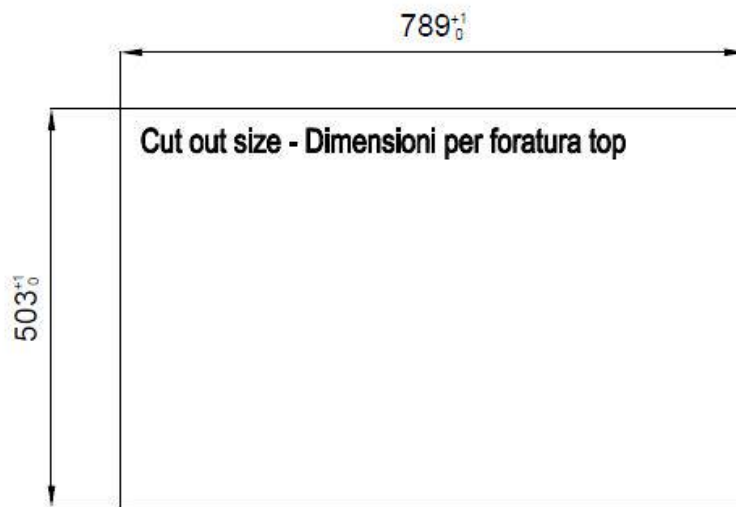

Lavello MILANELLO cod. 1040/05*

FT

FTS