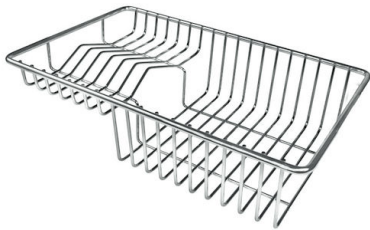

## EQUIPMENT

黑格架 **Milanello**

8100 602

自动下水器 **Space**

8407 116

## OPTIONAL ACCESSORIES

**HPDE Twin 砧板**  
8644 101

**HPDE 砧板**  
8657 001

**不锈钢爪篱**  
8154 000

**不锈钢穿孔托盘**  
8156 000

**不锈钢背板**  
8100 154

**不锈钢背板**  
8100 306

**不锈钢背板**  
8100 303