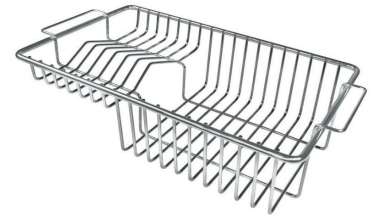

## OPTIONAL ACCESSORIES

**HPDE Twin 砧板**  
8644 101

**HPDE 砧板**  
8657 001

**不锈钢爪篱**  
8154 000

**不锈钢穿孔托盘**  
8156 000

**不锈钢背板**  
8100 154

**不锈钢背板**  
8100 306

**不锈钢背板**  
8100 303