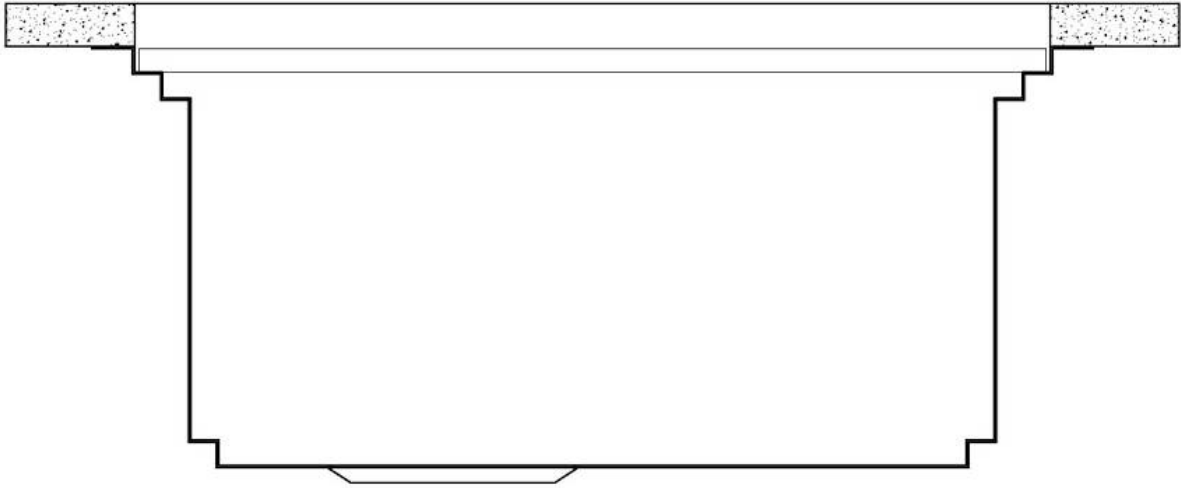

Milanello Level 1

Compatible accessories/Accessori compatibili:

8100	602
8631	300
8642	003
8644	004
8644	101
8657	001