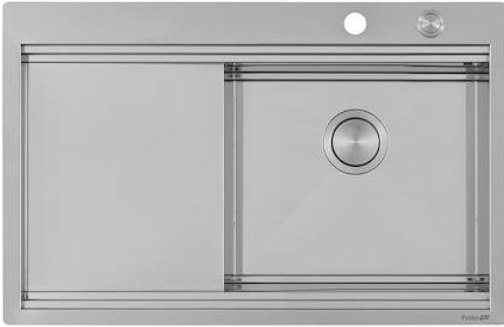

## 水槽 Milanello workstation

右槽型

水槽

代码: 1040 051

### 细节

材料 AISI 304 不锈钢

表面处理 拉丝 Foster

质地 磨砂

边型和安装方式 平嵌

底座 80 cm

尺寸 806x520 mm

标准配件 固定钩, 垫圈, 下水器, 溢水口和虹吸管, 纸板盒包装

## 特点

**双龙头孔** 龙头安装区配备了两个龙头安装孔。在第二个孔中，可以安装自动排水管的遥控器，或者，一个实用的肥皂分配器。

**钻石型底部** 排水是水槽的一项重要功能，在Foster产品中始终要小心处理。在具有平底的弯曲焊接水槽中，优雅的斜角确保适当的排水，有助于水流。

**高厚度** 1mm厚的钢。相当大的厚度，保证了最大的坚固性和耐用性。

**自动下水器** 提供带有圆形遥控旋钮的垃圾配件；实用的配件，无需弄湿即可将水从碗中沥干。

### Foster

Milano水槽使用巧妙的设计可以同时使用多个不同的附件。最上面一层，可以放置可滑动的创新的黑搁架，可以创造一个大的工作平面来冲洗食物和餐具。第二层用来放置和滑动通用配件，可以完成洗、冲、切、剁等多种功能。第三层靠近水槽底部，你可以放置冲洗过的食物餐具而不接触槽底，既可以沥水又不怕被槽底弄脏。